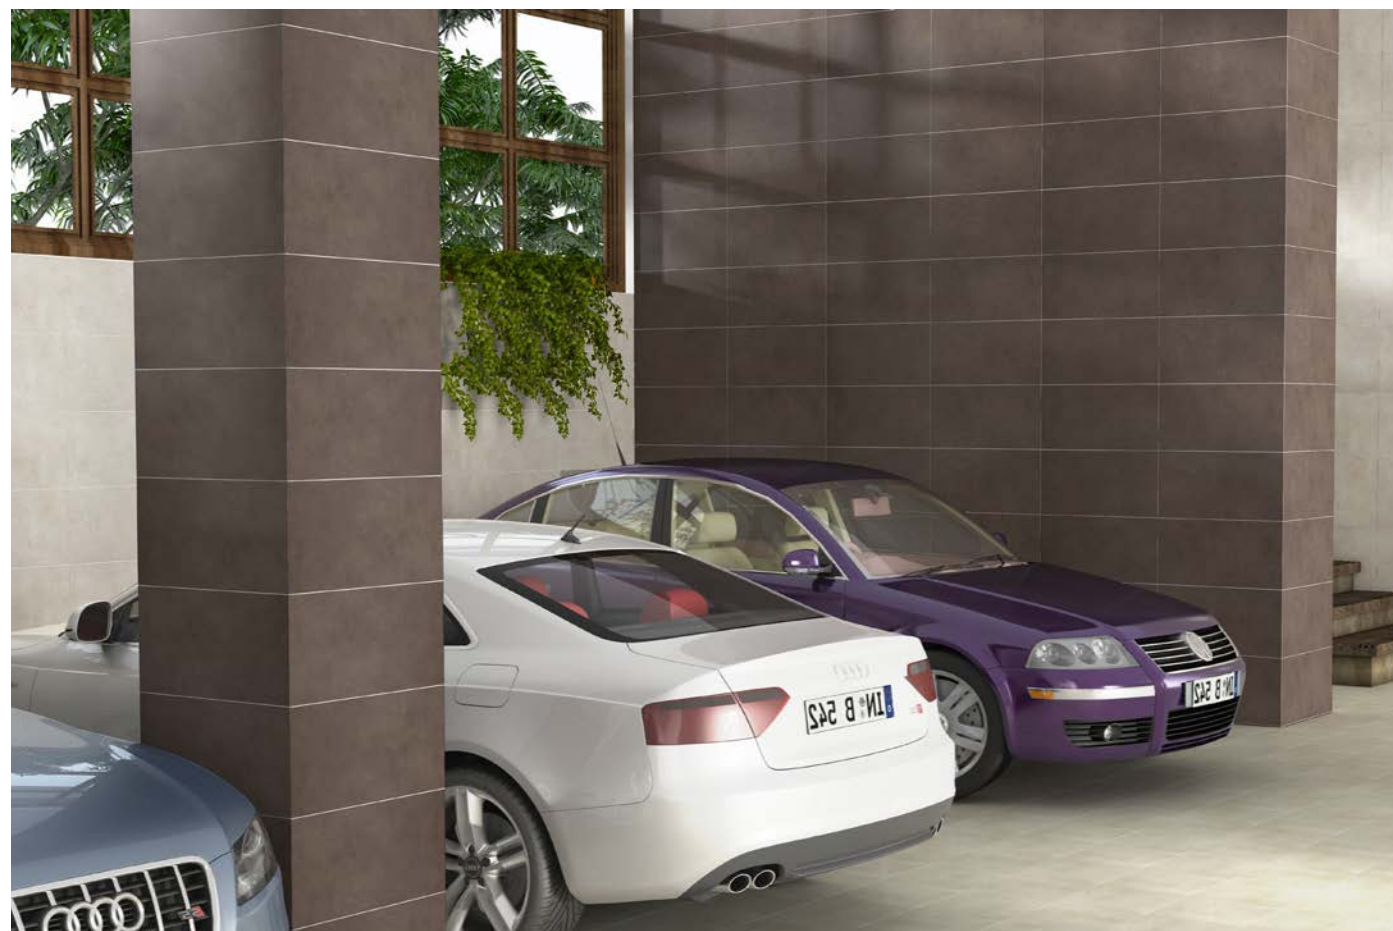

30X60

PRAGUE COLLECTION

30X60

P R A G U E

P O R C E L A I N T I L E
M A T T

Cream
پراگ کرم

coffee
پراگ نسکافه ای

PORCELAIN TILE