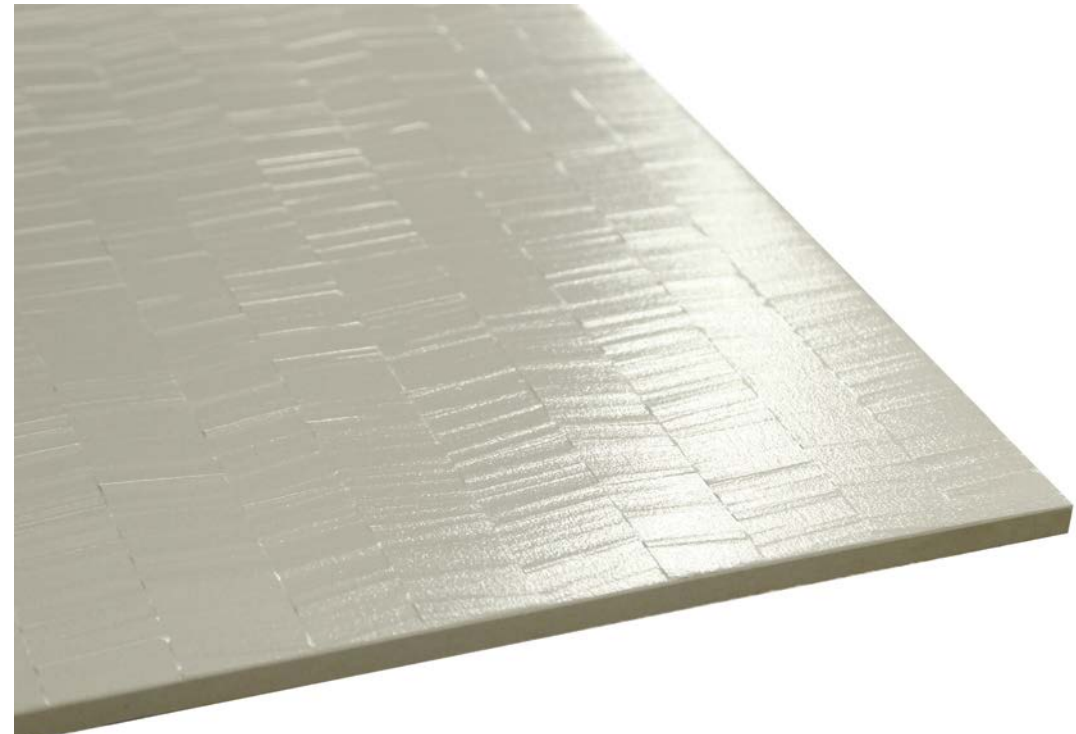

60x120 . 60x60

RAYAN

GRANITETILE
MATT

GRANITE TILE

Cream
رایان کرم

Beige
رایان بژ

Gray
رایان خاکستری

ICE COLLECTION